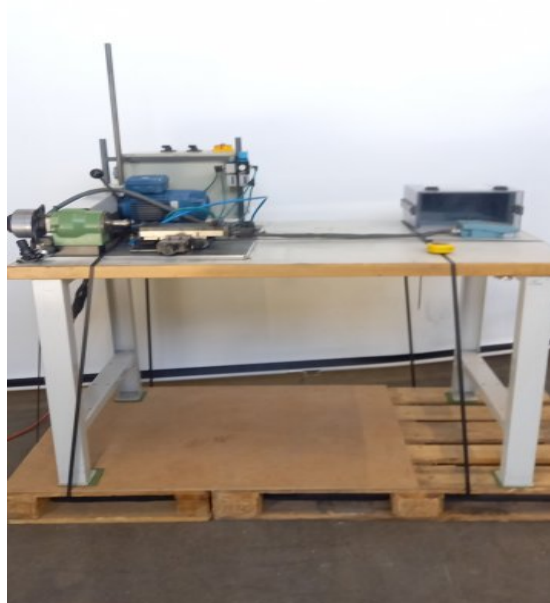

GENEX Satineuse

Kind : Various machines

Brand : GENEX

Model : Satineuse

Stock Nr : P2242

TECHNICAL DETAILS

- Workbench : 1500 x 800 x 900 [mm]
- Collet type : W12
- Cross table : FESTO

Floor space

- Dimensions (length-depth-höhe) : 1800 x 800 x 1850 [mm]
- Weight : 170 [Kg]