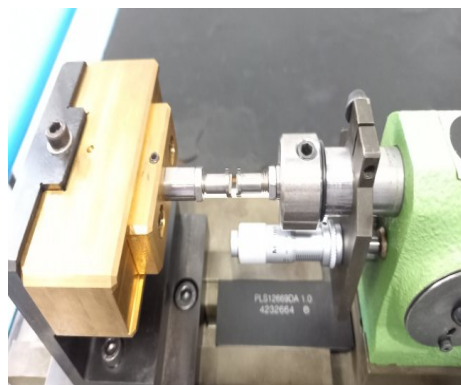

## SCHMIDT PLS12669DA 1.0

**Kind :** Mechanical press  
**Brand :** SCHMIDT  
**Model :** PLS12669DA 1.0  
**Stock Nr :** P2189

### TECHNICAL DETAILS

- See photos