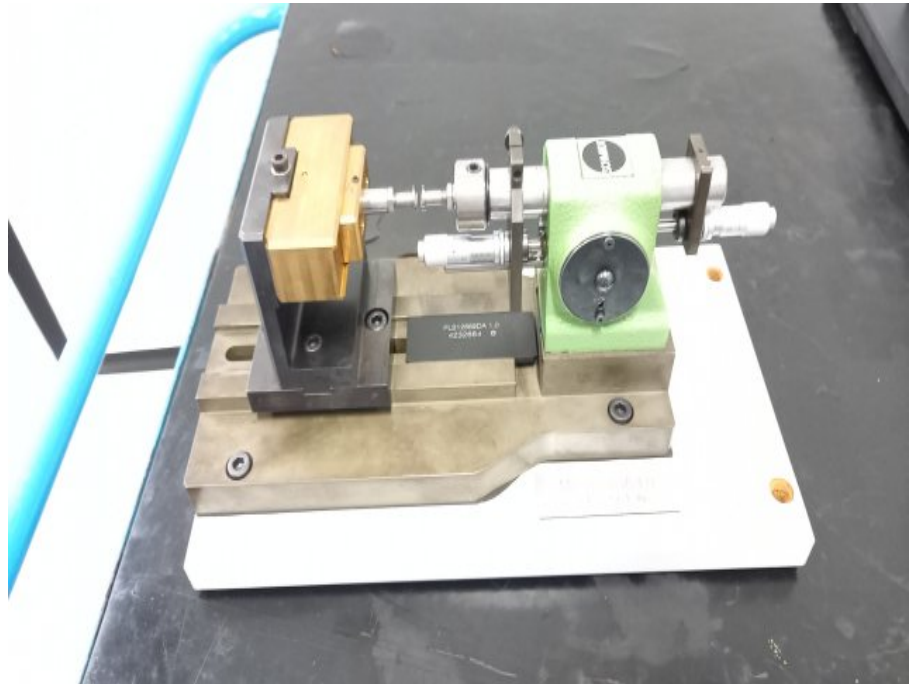

## SCHMIDT PLS12669DA 1.0

**Kind :** Mechanical press  
**Brand :** SCHMIDT  
**Model :** PLS12669DA 1.0  
**Stock Nr :** P2189

### TECHNICAL DETAILS

- See photos